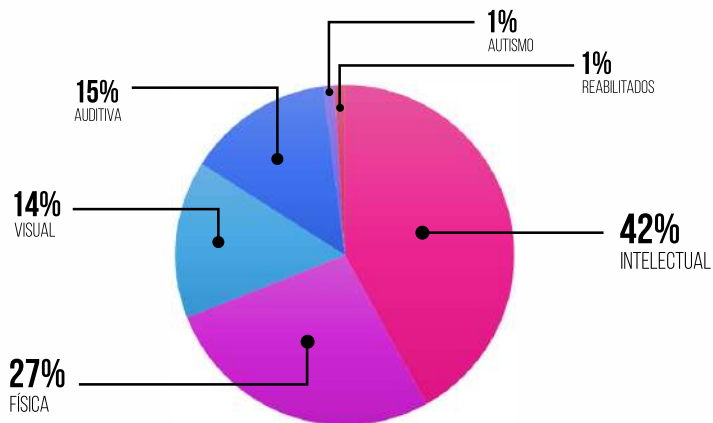

PERÍODO

5 À 19 DE FEVEREIRO

PESSOAS CADASTRADAS

489 INSCRIÇÕES

FOTOS

EMPRESAS PARTICIPANTES

APOIO

PERFIL DO PÚBLICO

FORMA DE CADASTRO

COMO FICOU SABENDO DO PROJETO ?

PERFIL DO PÚBLICO

TIPO DE DEFICIÊNCIA

NÍVEL DE ESCOLARIDADE

PERFIL DO PÚBLICO

JÁ TRABALHOU ANTERIORMENTE ?

ESTÁ EMPREGADO ATUALMENTE ?

APLICAÇÃO DA MARCA

EXTERNO

FOLDER INSTITUCIONAL

APLICAÇÃO DE LOGO E TEXTO INSTITUCIONAL EM FOLDER DE DIVULGAÇÃO.

CARTAZ

BANNER UTILIZADO NA DIVULGAÇÃO ONLINE – REDES SOCIAL

OPORTUNIDADES ESPECIAIS

5 à 19 DE FEVEREIRO