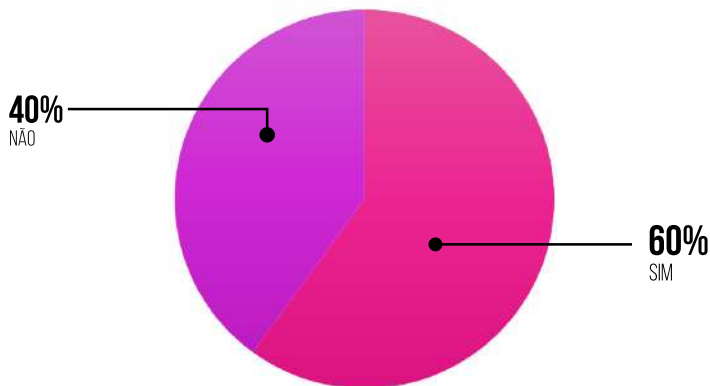

PERÍODO

5 À 19 DE FEVEREIRO

PESSOAS CADASTRADAS

489 INSCRIÇÕES

FOTOS

EMPRESAS PARTICIPANTES

APOIO

PERFIL DO PÚBLICO

FORMA DE CADASTRO

COMO FICOU SABENDO DO PROJETO ?

PERFIL DO PÚBLICO

TIPO DE DEFICIÊNCIA

NÍVEL DE ESCOLARIDADE

PERFIL DO PÚBLICO

JÁ TRABALHOU ANTERIORMENTE ?

ESTÁ EMPREGADO ATUALMENTE ?