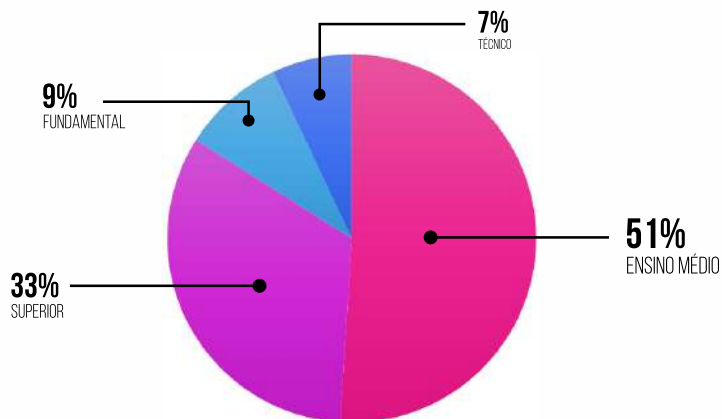

PERÍODO

5 À 19 DE FEVEREIRO

PESSOAS CADASTRADAS

489 INSCRIÇÕES

FOTOS

EMPRESAS PARTICIPANTES

APOIO

PERFIL DO PÚBLICO

FORMA DE CADASTRO

COMO FICOU SABENDO DO PROJETO ?

PERFIL DO PÚBLICO

TIPO DE DEFICIÊNCIA

NÍVEL DE ESCOLARIDADE

PERFIL DO PÚBLICO

JÁ TRABALHOU ANTERIORMENTE ?

ESTÁ EMPREGADO ATUALMENTE ?

APLICAÇÃO DA MARCA

EXTERNO

FOLDER INSTITUCIONAL

APLICAÇÃO DE LOGO E TEXTO INSTITUCIONAL EM FOLDER DE DIVULGAÇÃO.

CARTAZ

BANNER UTILIZADO NA DIVULGAÇÃO ONLINE – REDES SOCIAL

OPORTUNIDADES ESPECIAIS

5 à 19 DE FEVEREIRO